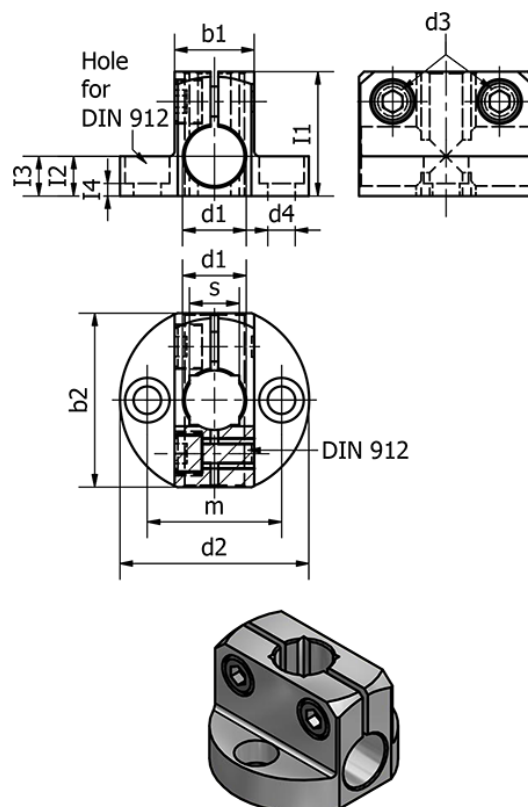

Varenummer: 20473B10ELS
 Beskrivelse: E+G Rørholder - GN 473-B10-ELS

Mål

b1	= 16	l2	= 8
b2	= 35	l3	= 8
d1	= B10	l4	= 2.5
d2	= 38	m	= 27
d3	= M5	s	= 8
d4	= M5	Vægt (g)	= 36
Fastspændings kit for d3	= GN 511-M5-16		
l1	= 24		